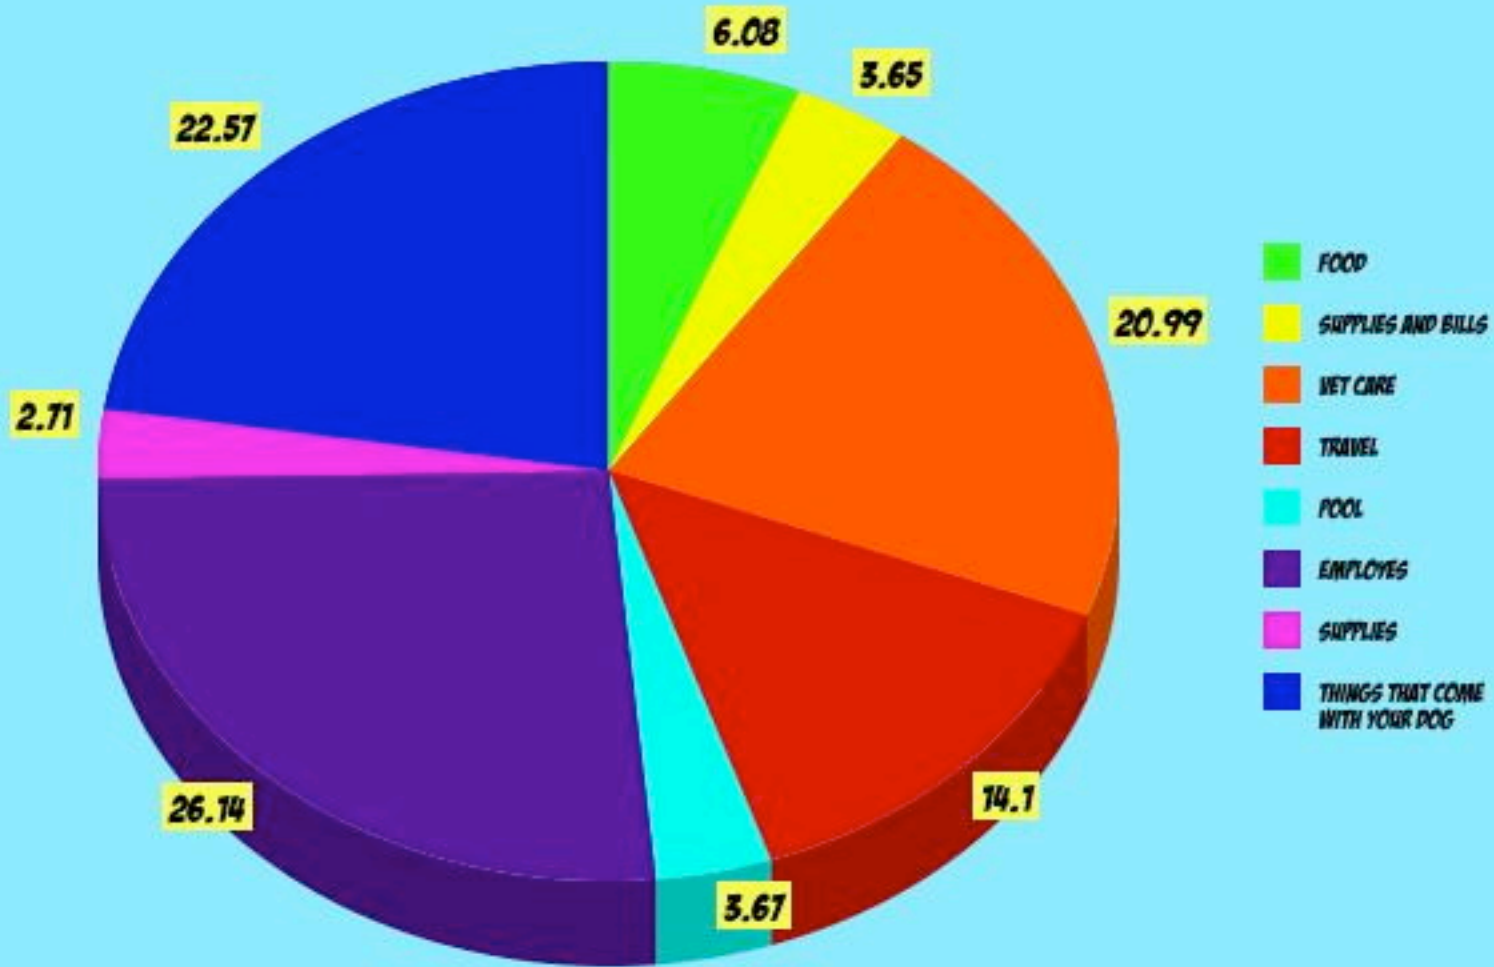

# NEWFIE SHELTER